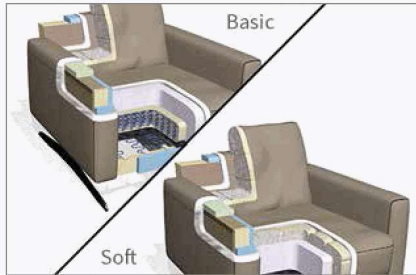

17/83/63/0

Seitenteilverstellg.
= **SV1** (Mehrpreis)

Interliving Sofa Serie 4004

2 Sitzkomforts

Basic oder Soft - für festes oder weiches Sitzen, mit oder ohne Federkern.

Verschiedene Seitenteile

Das Modell ist mit verschiedenen Seitenteilen lieferbar, SE und SF können gegen Aufpreis mit einer Seitenteilverstellung mit Rasterfunktion ausgestattet werden.