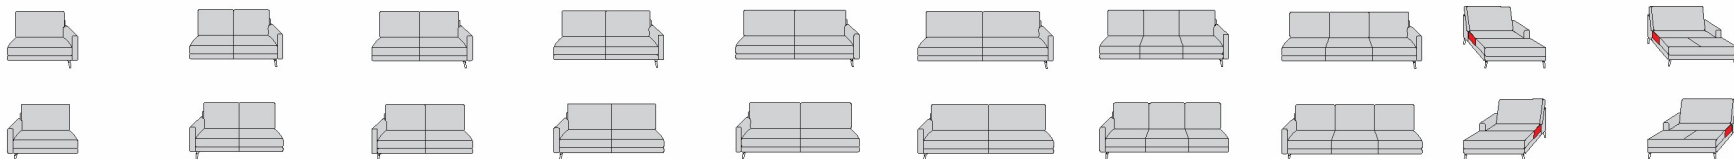

Interliving Sofa Serie 4004

Typen-Nr:

MH 10R re MH 10L li Element mit Seitenteil Rücken hoch	NH 60R re NH 60L li Sofa mit Seitenteil Rücken hoch	NH 70R re NH 70L li Sofa mit Seitenteil Rücken hoch	NH 80R re NH 80L li Sofa groß mit Seitenteil Rücken hoch	NH 90R re NH 90L li Sofa groß mit Seitenteil Rücken hoch	NH 10R re NH 10L li Sofa groß mit Seitenteil Rücken hoch	PH 60R re PH 60L li Sofa groß mit Seitenteil 3-sitzig Rücken hoch	PH 70R re PH 70L li Sofa groß mit Seitenteil 3-sitzig Rücken hoch	KH 80R re KH 80L li Longchair Rücken hoch	KH 10R re KH 10L li Longchair groß Rücken hoch
110/92/85/44	130/92/85/44	150/92/85/44	170/92/85/44	190/92/85/44	210/92/85/44	190/92/85/44	220/92/85/44	90/170/85/44	110/170/85/44

ca. Maße in cm
B / T / H / SH

Stoffklassen

SK10	924,-	1.079,-	1.192,-	1.334,-	1.445,-	1.577,-	1.604,-	1.748,-	1.391,-	1.537,-
SK20	982,-	1.144,-	1.239,-	1.408,-	1.528,-	1.667,-	1.699,-	1.852,-	1.461,-	1.618,-
SK30	1.016,-	1.188,-	1.308,-	1.461,-	1.584,-	1.727,-	1.767,-	1.922,-	1.510,-	1.667,-
SK40	1.053,-	1.229,-	1.350,-	1.512,-	1.639,-	1.787,-	1.827,-	1.989,-	1.556,-	1.718,-
SK50	1.139,-	1.324,-	1.454,-	1.630,-	1.769,-	1.924,-	1.968,-	2.149,-	1.665,-	1.834,-
SK60	1.174,-	1.366,-	1.503,-	1.683,-	1.824,-	1.986,-	2.030,-	2.216,-	1.716,-	1.885,-
SK70	1.192,-	1.389,-	1.523,-	1.704,-	1.848,-	2.019,-	2.063,-	2.253,-	1.736,-	1.910,-
SK80	1.241,-	1.440,-	1.581,-	1.771,-	1.919,-	2.095,-	2.139,-	2.338,-	1.797,-	1.973,-
SK90	1.276,-	1.482,-	1.628,-	1.822,-	1.977,-	2.156,-	2.206,-	2.408,-	1.845,-	2.024,-
SK100	1.405,-	1.632,-	1.787,-	2.003,-	2.174,-	2.369,-	2.424,-	2.649,-	2.014,-	2.204,-
SK110	1.572,-	1.824,-	1.993,-	2.230,-	2.424,-	2.646,-	2.707,-	2.961,-	2.227,-	2.438,-
SK120	1.757,-	2.035,-	2.223,-	2.489,-	2.709,-	2.950,-	3.021,-	3.306,-	2.468,-	2.693,-
*Bedarf in laufende Meter	3,50	4,00	7,00	7,00	7,00	7,00	6,00	10,50	5,50	6,00
Preis bei eingesandtem Stoff	896,-	1.046,-	1.158,-	1.294,-	1.401,-	1.530,-	1.556,-	1.695,-	1.350,-	1.491,-
Sitztiefe kurz	STK	STK	STK	STK	STK	STK	STK	STK	STK	STK
Mehrpreis	0,-	0,-	0,-	0,-	0,-	0,-	0,-	0,-	0,-	0,-
Metallkufe	MK1	MK1	MK1	MK1	MK1	MK1	MK1	MK1	MK2	MK2
Mehrpreis	0,-	0,-	0,-	0,-	0,-	0,-	0,-	0,-	0,-	0,-