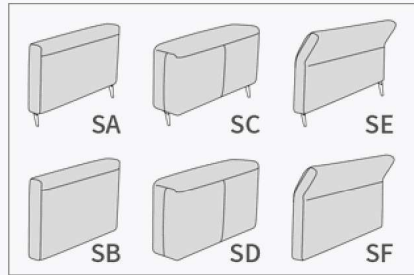

17/83/63/0

Seitenteilverstellg.
= **SV1** (Mehrpreis)

Interliving Sofa Serie 4004

2 Sitzkomforts

Basic oder Soft - für festes oder weiches Sitzen, mit oder ohne Federkern.

Verschiedene Seitenteile

Das Modell ist mit verschiedenen Seitenteilen lieferbar, SE und SF können gegen Aufpreis mit einer Seitenteilverstellung mit Rasterfunktion ausgestattet werden.