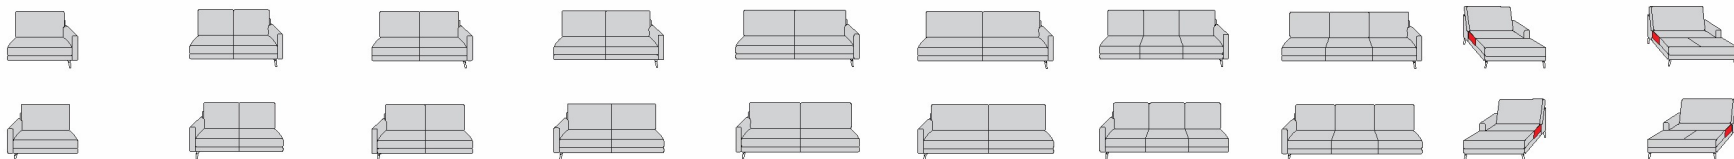

Interliving Sofa Serie 4004

Typen-Nr:

MH 10R re MH 10L li Element mit Seitenteil Rücken hoch	NH 60R re NH 60L li Sofa mit Seitenteil Rücken hoch	NH 70R re NH 70L li Sofa mit Seitenteil Rücken hoch	NH 80R re NH 80L li Sofa groß mit Seitenteil Rücken hoch	NH 90R re NH 90L li Sofa groß mit Seitenteil Rücken hoch	NH 10R re NH 10L li Sofa groß mit Seitenteil Rücken hoch	PH 60R re PH 60L li Sofa groß mit Seitenteil 3-sitzig Rücken hoch	PH 70R re PH 70L li Sofa groß mit Seitenteil 3-sitzig Rücken hoch	KH 80R re KH 80L li Longchair Rücken hoch	KH 10R re KH 10L li Longchair groß Rücken hoch	
ca. Maße in cm B / T / H / SH	110/92/85/44	130/92/85/44	150/92/85/44	170/92/85/44	190/92/85/44	210/92/85/44	190/92/85/44	220/92/85/44	90/170/85/44	110/170/85/44

Lederklassen

LK10	1.315,-	1.535,-	1.711,-	1.841,-	2.005,-	2.186,-	2.156,-	2.348,-	1.681,-	1.827,-
LK20	1.398,-	1.632,-	1.820,-	1.961,-	2.132,-	2.329,-	2.292,-	2.503,-	1.776,-	1.931,-
LK30	1.484,-	1.729,-	1.926,-	2.077,-	2.262,-	2.470,-	2.431,-	2.656,-	1.873,-	2.030,-
LK40	1.586,-	1.843,-	2.058,-	2.218,-	2.417,-	2.644,-	2.593,-	2.839,-	1.986,-	2.158,-
LK50	1.672,-	1.940,-	2.162,-	2.329,-	2.533,-	2.785,-	2.732,-	2.991,-	2.086,-	2.218,-
LK60	1.757,-	2.037,-	2.269,-	2.452,-	2.676,-	2.929,-	2.869,-	3.146,-	2.183,-	2.362,-
LK70	1.841,-	2.135,-	2.378,-	2.568,-	2.806,-	3.072,-	3.005,-	3.302,-	2.278,-	2.466,-
LK80	1.926,-	2.230,-	2.487,-	2.686,-	2.936,-	3.216,-	3.144,-	3.454,-	2.378,-	2.570,-
LK90	2.028,-	2.348,-	2.614,-	2.829,-	3.093,-	3.387,-	3.308,-	3.640,-	2.494,-	2.695,-
LK100	2.132,-	2.463,-	2.744,-	2.968,-	3.251,-	3.559,-	3.475,-	3.820,-	2.612,-	2.820,-
LK110	2.301,-	2.658,-	2.961,-	3.204,-	3.508,-	3.846,-	3.748,-	4.130,-	2.804,-	3.024,-
LK120	2.818,-	3.237,-	3.605,-	3.904,-	4.290,-	4.705,-	4.573,-	5.054,-	3.394,-	3.644,-

*Bedarf in m²	7,00	8,50	9,50	10,50	12,00	13,00	12,00	14,00	9,00	9,50
Preis bei eingesandtem Leder	986,-	1.151,-	1.273,-	1.424,-	1.542,-	1.683,-	1.711,-	1.866,-	1.484,-	1.639,-

Sitztiefe kurz	STK	STK	STK	STK	STK	STK	STK	STK	STK	STK
Mehrpreis	0,-	0,-	0,-	0,-	0,-	0,-	0,-	0,-	0,-	0,-
Metallkufe	MK1	MK1	MK1	MK1	MK1	MK1	MK1	MK1	MK2	MK2
Mehrpreis	0,-	0,-	0,-	0,-	0,-	0,-	0,-	0,-	0,-	0,-