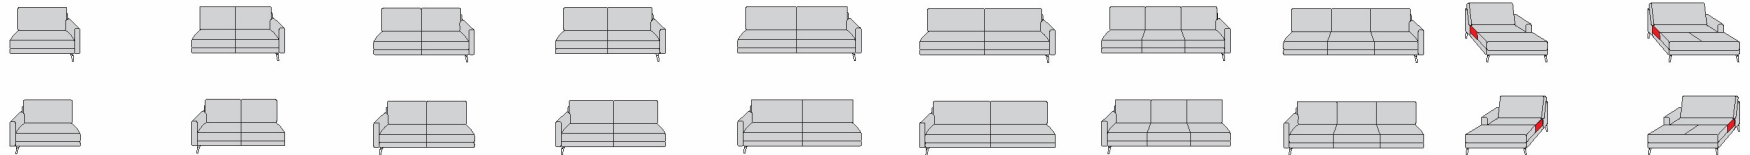

Interliving Sofa Serie 4004

Typen-Nr:

M 100R re
M 100L li

Element mit Seitenteil

N 60R re
N 60L li

Sofa mit Seitenteil

N 70R re
N 70L li

Sofa mit Seitenteil

N 80R re
N 80L li

Sofa groß mit Seitenteil

N 90R re
N 90L li

Sofa groß mit Seitenteil

N 100R re
N 100L li

Sofa groß mit Seitenteil

P 60R re
P 60L li

Sofa groß mit Seitenteil 3-sitzig

P 70R re
P 70L li

Sofa groß mit Seitenteil 3-sitzig

K 80R re
K 80L li

Longchair

K 100R re
K 100L li

Longchair groß

ca. Maße in cm

B / T / H / SH

110/92/80/44

130/92/80/44

150/92/80/44

170/92/80/44

190/92/80/44

210/92/80/44

190/92/80/44

220/92/80/44

90/170/80/44

110/170/80/44

Stoffklassen

SK10	924,-	1.079,-	1.192,-	1.334,-	1.445,-	1.577,-	1.604,-	1.748,-	1.391,-	1.537,-
SK20	982,-	1.144,-	1.239,-	1.408,-	1.528,-	1.667,-	1.699,-	1.852,-	1.461,-	1.618,-
SK30	1.016,-	1.188,-	1.308,-	1.461,-	1.584,-	1.727,-	1.767,-	1.922,-	1.510,-	1.667,-
SK40	1.053,-	1.229,-	1.350,-	1.512,-	1.639,-	1.787,-	1.827,-	1.989,-	1.556,-	1.718,-
SK50	1.139,-	1.324,-	1.454,-	1.630,-	1.769,-	1.924,-	1.968,-	2.149,-	1.665,-	1.834,-
SK60	1.174,-	1.366,-	1.503,-	1.683,-	1.824,-	1.986,-	2.030,-	2.216,-	1.716,-	1.885,-
SK70	1.192,-	1.389,-	1.523,-	1.704,-	1.848,-	2.019,-	2.063,-	2.253,-	1.736,-	1.910,-
SK80	1.241,-	1.440,-	1.581,-	1.771,-	1.919,-	2.095,-	2.139,-	2.338,-	1.797,-	1.973,-
SK90	1.276,-	1.482,-	1.628,-	1.822,-	1.977,-	2.156,-	2.206,-	2.408,-	1.845,-	2.024,-
SK100	1.405,-	1.632,-	1.787,-	2.003,-	2.174,-	2.369,-	2.424,-	2.649,-	2.014,-	2.204,-
SK110	1.572,-	1.824,-	1.993,-	2.230,-	2.424,-	2.646,-	2.707,-	2.961,-	2.227,-	2.438,-
SK120	1.757,-	2.035,-	2.223,-	2.489,-	2.709,-	2.950,-	3.021,-	3.306,-	2.468,-	2.693,-
*Bedarf in laufende Meter	3,50	4,00	6,50	6,50	6,50	6,50	5,50	9,50	5,00	5,00
Preis bei eingesandtem Stoff	896,-	1.046,-	1.158,-	1.294,-	1.401,-	1.530,-	1.556,-	1.695,-	1.350,-	1.491,-
Sitztiefe kurz	STK	STK	STK	STK	STK	STK	STK	STK	STK	STK
Mehrpreis	0,-	0,-	0,-	0,-	0,-	0,-	0,-	0,-	0,-	0,-
Metallkufe	MK1	MK1	MK1	MK1	MK1	MK1	MK1	MK1	MK2	MK2
Mehrpreis	0,-	0,-	0,-	0,-	0,-	0,-	0,-	0,-	0,-	0,-