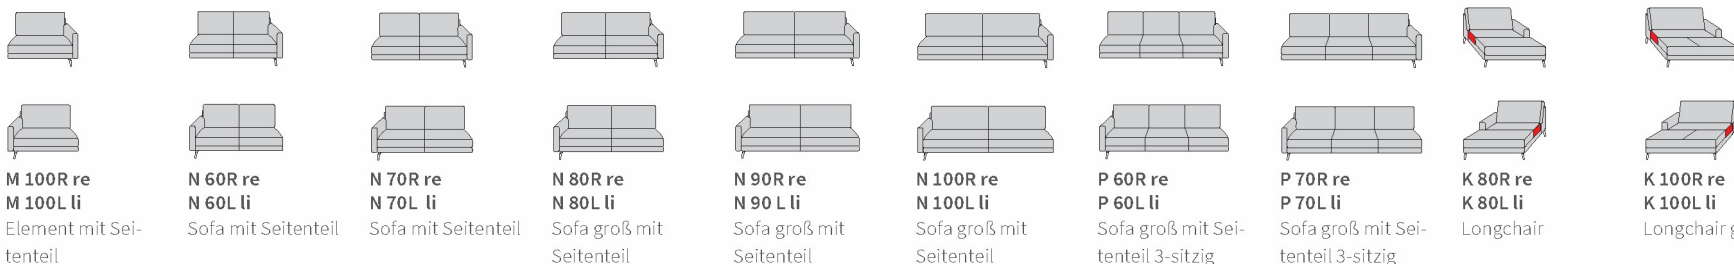

Interliving Sofa Serie 4004

Typen-Nr:

M 100R re M 100L li Element mit Seitenteil	N 60R re N 60L li Sofa mit Seitenteil	N 70R re N 70L li Sofa mit Seitenteil	N 80R re N 80L li Sofa groß mit Seitenteil	N 90R re N 90 L li Sofa groß mit Seitenteil	N 100R re N 100L li Sofa groß mit Seitenteil	P 60R re P 60L li Sofa groß mit Seitenteil 3-sitzig	P 70R re P 70L li Sofa groß mit Seitenteil 3-sitzig	K 80R re K 80L li Longchair	K 100R re K 100L li Longchair groß

ca. Maße in cm

B / T / H / SH	110/92/80/44	130/92/80/44	150/92/80/44	170/92/80/44	190/92/80/44	210/92/80/44	190/92/80/44	220/92/80/44	90/170/80/44	110/170/80/44

Lederklassen

LK10	1.315,-	1.535,-	1.711,-	1.841,-	2.005,-	2.186,-	2.156,-	2.348,-	1.681,-	1.827,-
LK20	1.398,-	1.632,-	1.820,-	1.961,-	2.132,-	2.329,-	2.292,-	2.503,-	1.776,-	1.931,-
LK30	1.484,-	1.729,-	1.926,-	2.077,-	2.262,-	2.470,-	2.431,-	2.656,-	1.873,-	2.030,-
LK40	1.586,-	1.843,-	2.058,-	2.218,-	2.417,-	2.644,-	2.593,-	2.839,-	1.986,-	2.158,-
LK50	1.672,-	1.940,-	2.162,-	2.329,-	2.533,-	2.785,-	2.732,-	2.991,-	2.086,-	2.218,-
LK60	1.757,-	2.037,-	2.269,-	2.452,-	2.676,-	2.929,-	2.869,-	3.146,-	2.183,-	2.362,-
LK70	1.841,-	2.135,-	2.378,-	2.568,-	2.806,-	3.072,-	3.005,-	3.302,-	2.278,-	2.466,-
LK80	1.926,-	2.230,-	2.487,-	2.686,-	2.936,-	3.216,-	3.144,-	3.454,-	2.378,-	2.570,-
LK90	2.028,-	2.348,-	2.614,-	2.829,-	3.093,-	3.387,-	3.308,-	3.640,-	2.494,-	2.695,-
LK100	2.132,-	2.463,-	2.744,-	2.968,-	3.251,-	3.559,-	3.475,-	3.820,-	2.612,-	2.820,-
LK110	2.301,-	2.658,-	2.961,-	3.204,-	3.508,-	3.846,-	3.748,-	4.130,-	2.804,-	3.024,-
LK120	2.818,-	3.237,-	3.605,-	3.904,-	4.290,-	4.705,-	4.573,-	5.054,-	3.394,-	3.644,-

*Bedarf in m²	6,50	8,00	9,00	10,00	11,00	12,50	11,50	13,00	8,00	9,00
Preis bei eingesandtem Leder	986,-	1.151,-	1.273,-	1.424,-	1.542,-	1.683,-	1.711,-	1.866,-	1.484,-	1.639,-

Sitztiefe kurz	STK	STK	STK	STK	STK	STK	STK	STK	STK	STK
Mehrpreis	0,-	0,-	0,-	0,-	0,-	0,-	0,-	0,-	0,-	0,-
Metallkufe	MK1	MK1	MK1	MK1	MK1	MK1	MK1	MK1	MK2	MK2
Mehrpreis	0,-	0,-	0,-	0,-	0,-	0,-	0,-	0,-	0,-	0,-