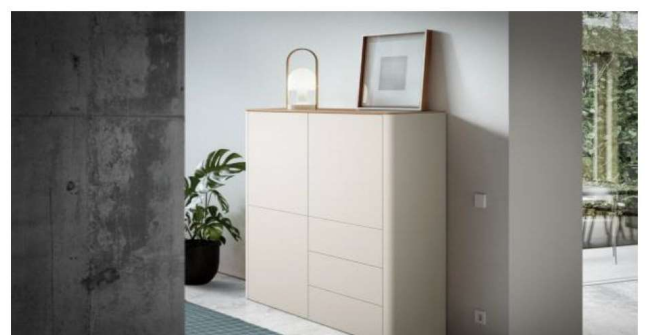

Interliving Wohnzimmer Serie 2035

Farbvarianten Korpus & Fronten der Kastenmöbel

Farbvarianten der Abdeckplatten

Farbvarianten des Wandpaneels

Farbvarianten der Untergestelle

USP's - Produktbesonderheiten

- ① Abgerundeter Korpus
- ② Korpus und Fronten in 3 verschiedenen Lackfarben lieferbar
- ③ Abdeckplatte Ton-in-Ton mit der Korpusfarbe lieferbar, optional in Eiche abgesetzt
- ④ Alle Möbel werden vollständig montiert ausgeliefert, Version auf verstellbaren Gleitern
- ⑤ Optional ist für alle Möbel ein Metalluntergestell in den Farben Weiß, Beige oder Schwarz verfügbar
- ⑥ Optional können alle Möbel an der Wand montiert werden [Highboard ausgenommen]
- ⑦ Wandpaneel wird immer mit LED-Beleuchtung ausgeliefert, die Steuerung der LED Beleuchtung erfolgt über eine APP via Bluetooth.
- ⑧ Serie über Furnplan planbar [verfügbar ab Mai 2026]
- ⑨ 5-Jahres-Garantie