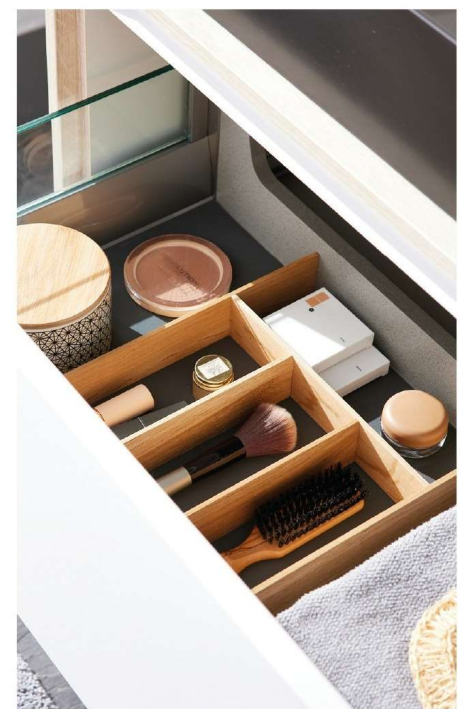

Interliving Bad Serie 7938

Möbel für
mich gemacht

Exklusive Interliving-Merkmale

- **Gläserne Seitenverblendungen** bei den leichtgängigen Auszügen
- **Waschbecken in mattem Schwarz** für einen speziellen Look
- **Edle und hochwertige Armatur**

Weitere Besonderheiten

- **Stilvolles Design:** moderne Fronten in matt alpinweißer Glasoptik, kombiniert mit Korpussen, Abdeckplatten und Regalen in Eiche Montreal Nachbildung
- **Alpinweiße Griffmulden**
- **Glas-Wandschrank:** Tür aus mattem Schwarzglas mit schwarzer Alu-Rahmenfront
- Spiegel mit einem umlaufenden **sandgestrahlten LED-Lichtfenster**
- **Stimmungsvolle LED-Beleuchtungen** für die Glasschränke und Griffmulden
- **Handtuchhalter** als praktisches Zubehör