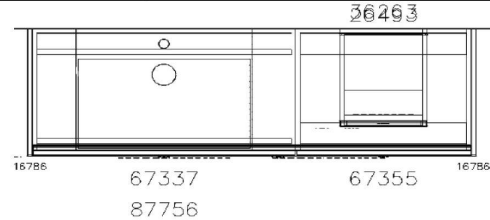

Interliving Bad Serie 7938

Möbel für mich gemacht

Interliving Bad 7938 (Gesamtkombi)

BASIS

Preisgruppe	10	
Programm	Artis	789
Front	Glas-Optik Alpinweiß matt	938
Korpusfarbe	Eiche Montreal	126
Wangenfarbe	-	-
Griff / LineN	Griffmulde Alpinweiß	016