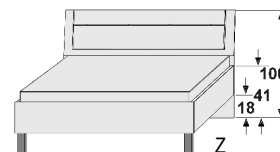

mit Kopfteilpolster in Lederoptik, auch in Komforthöhe 49cm lieferbar