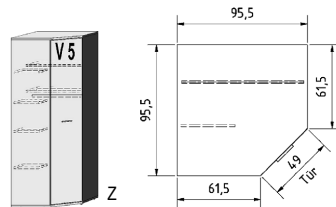

348,-

41,-

179,-

283,-

BREITE 95,5/95,5 CM

Eckschränk
1 Tür, rechts angeschlagen
auch links verwendbar
2 große Böden, B90cm
4 kleine Böden, B33cm
1 Kleiderstange

5260.04 ..
B95,5/95,5, H204, T61,5/61,5

963,-