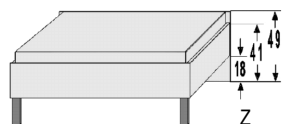

ohne Kopfteil

mit Kopfteilpolster in Lederoptik, auch in Komforthöhe 49cm lieferbar

Aufpreis für Komforthöhe

93,-

	Polstermaße in cm	ohne Kopfteil			Art.-Nr.	Preis	mit Kopfteilpolster in Lederoptik			Art.-Nr. mit Kopfteilpolster	Preis
		B	L	H			B	L	H		
90er	90x190	97	195	41/49	5760.04 ..	430,-	97	203	41/100	5760.34 ..	657,-
	90x200	97	205	41/49	5761.04 ..	430,-	97	213	41/100	5761.34 ..	657,-
	90x220	97	225	41/49	5762.04 ..	514,-	97	233	41/100	5762.34 ..	739,-
100er	100x190	107	195	41/49	5763.04 ..	430,-	107	203	41/100	5763.34 ..	657,-
	100x200	107	205	41/49	5764.04 ..	430,-	107	213	41/100	5764.34 ..	657,-
	100x220	107	225	41/49	5765.04 ..	514,-	107	233	41/100	5765.34 ..	739,-
120er	120x190	127	195	41/49	5766.04 ..	489,-	127	203	41/100	5766.34 ..	702,-
	120x200	127	205	41/49	5767.04 ..	489,-	127	213	41/100	5767.34 ..	649,-
	120x220	127	225	41/49	5768.04 ..	575,-	127	233	41/100	5768.34 ..	800,-
140er	140x190	147	195	41/49	5769.04 ..	550,-	147	203	41/100	5769.34 ..	809,-
	140x200	147	205	41/49	5770.04 ..	550,-	147	213	41/100	5770.34 ..	809,-
	140x220	147	225	41/49	5771.04 ..	634,-	147	233	41/100	5771.34 ..	891,-