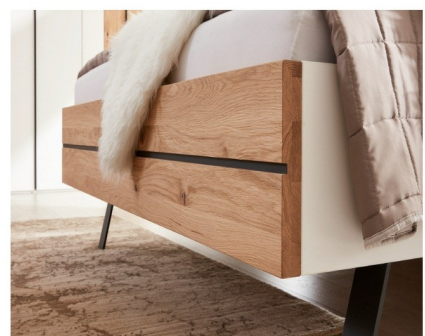

Exklusive Interliving-Merkmale

- **Kopfteil** mit Aufsatzpolster-Set in Kunstleder Grau
- **Fußteil** wahlweise in Lack Weiß oder Wildeiche massiv

Weitere Besonderheiten

- **Kleiderschränke** mit raffiniertem Endlos-System, Sonderanfertigungen möglich
- **Bettlängen:** 190, 200, 210 und 220 cm
- **Bettbreiten:** 160, 180, 200 cm und jedes weitere Maß als Sonderanfertigung
- Bettseitenhöhe: 50 cm (Komforthöhe)
- Hänge- oder Standkonsolen mit 1 bzw. 2 Schubkästen
- Schrankbreiten (Korpusbreiten): 50 oder 100 cm
- **Kommoden** in unterschiedlichen Höhen und Breiten
- Bettfußteil optional in Lack weiß oder Wildeiche massiv ("Altholz-Design")
- **USB-Doppelsteckdosen-Set** für das Kopfteil (gegen Mehrpreis)